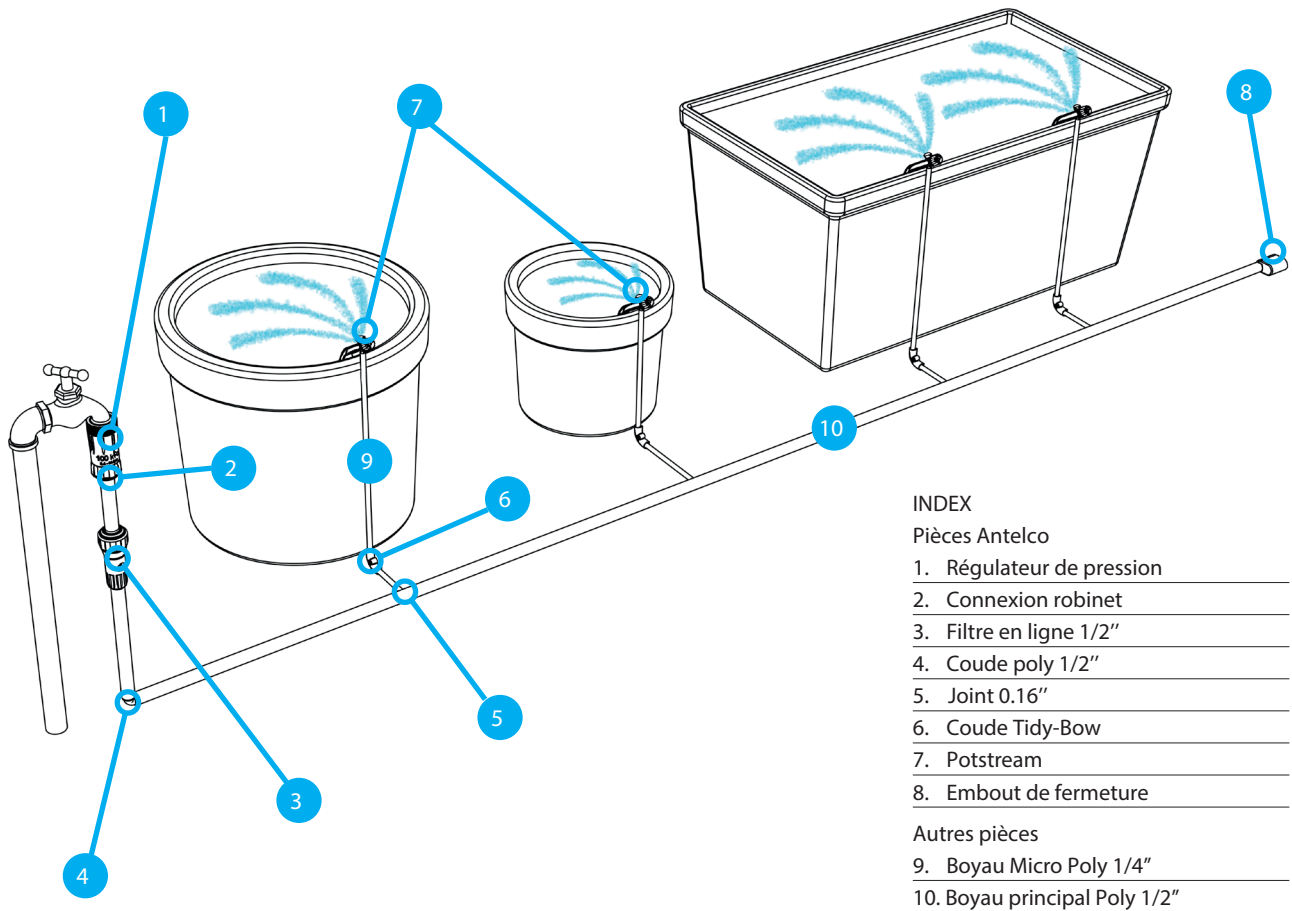

## Potstream™

- Bouton d'arrosage ajustable
- Arrosage léger à quatre jets
- Rampe angulaire pour économiser l'eau
- Embout vertical 0.16" barb

Face interne lisse pour glisser aisément dans le pot

Piquet mince pour faciliter la pénétration dans le terreau

Tourner simplement le bouton pour ajuster la quantité d'eau dans la plante

Le résultat: un léger arrosage

# Installation typique

### Pièces Antelco

- 1. Régulateur de pression
- 2. Connexion robinet
- 3. Filtre en ligne 1/2"
- 4. Coude poly 1/2"
- 5. Joint 0.16"
- 6. Coude Tidy-Bow
- 7. Potstream
- 8. Embout de fermeture